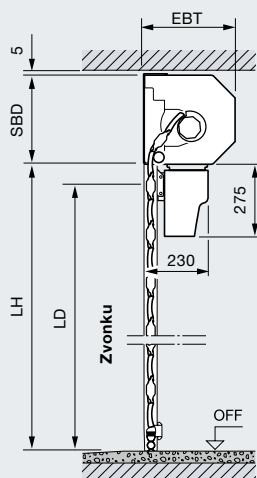

Montážne rozmery rolovacej brány

Garážová rollovacia brána RollMatic vrátane pohonu

Vnútrotná rollovacia brána: montáž za otvor, pohľad strana dorazu

Vnútrotná rollovacia brána: montáž do otvoru, pohľad zvnútra

Rozsah veľkostí vnútornej a vonkajšej rollovacej brány

Svetlá výška (LH)	3100																				
	3000																				
	2875																				
	2750																				
	2675																				
	2625																				
	2500																				
	2375																				
	2250																				
	2125																				
	2000																				
	1800																				
	1600																				
	1000	1250	1500	1750	1900	2000	2250	2500	2750	3000	3250	3500	3750	4000	4250	4500	4750	5000			
	Svetlá šírka (LB)