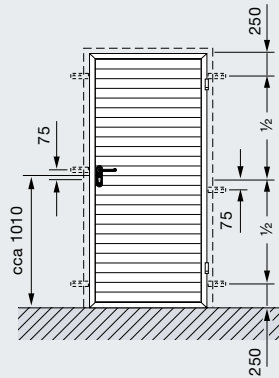

Montážne rozmery vedľajších dverí

Garážová rolovacia brána RollMatic

Umiestnenie kotiev