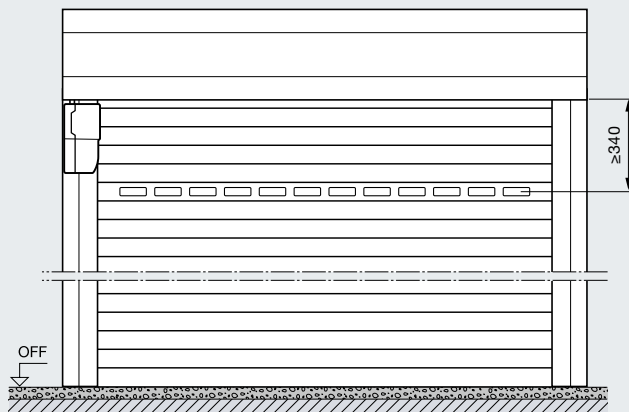

Garážová rollovacia brána RollMatic vrátane pohonu

Vnútrotná rollovacia brána: montáž za otvor, pohľad strana dorazu

Vnútrotná rollovacia brána: montáž do otvoru, pohľad zvnútra

Rozsah veľkostí vnútornej a vonkajšej rollovacej brány