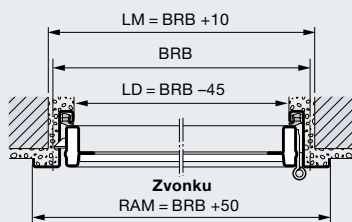

1-kridlové s dolným dorazom

(dolný doraz sa odstráni zo strany stavebníka)

Vonkajší doraz otváranie smerom von

Vnútný doraz otváranie smerom dovnútra

Vysvetlivky k rozmerom

- RAM Vonkajší rozmer rámu
- BRB Doporučený stavebný rozmer, šírka
- BRH Doporučený stavebný rozmer, výška
- LM Svetlý rozmer muríva
- LD Svetlý prechod