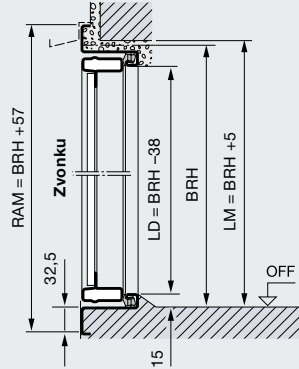

1-kridlové s dolným dorazom