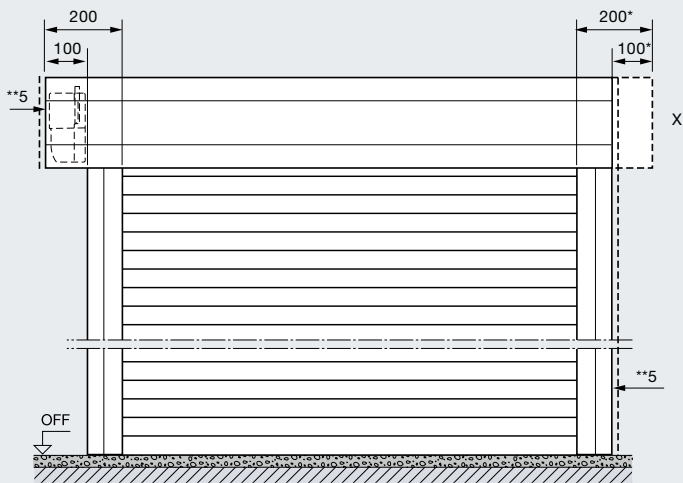

Vonkajšia rolovacia brána: montáž pred otvor, pohľad strana dorazu

Vysvetlivky k rozmerom

LB	Svetlá šírka = objednávaci rozmer
LH	Svetlá výška = objednávaci rozmer
LD	Svetlý prejazd
EBT	Montážna hĺbka
SBD	Potreba prekladu

Montážna hĺbka EBT

do výšky brány 2300 mm	290 mm
do výšky brány 2301 mm	335 mm

Potreba prekladu SBD

do výšky brány 2300 mm	290 mm
do výšky brány 2301 mm	335 mm

Svetlý prejazd LD

Výška (s pohonom)	LH -60 mm
Výška (ručne ovládaná)	LH -125 mm
šírka	LB

Bočná potreba miesta

Vonkajšia rolovacia brána	100 mm
strana pohonu	200 mm

Triedy zaťaženia vetrom

do šírky brány 3500 mm	Trieda 5
do šírky brány 4500 mm	Trieda 4
do šírky brány 5000 mm	Trieda 3

X Obloženie vonkajšej rolovacej brány

Dodatočne k variabilnej pozícii pohonu (štandard vľavo, voliteľne vpravo) s presahom obloženia navijacieho hriadeľa na strane pohonu obdržíte tento aj so symetrickým umiestnením.

* Pre opticky vyvážený vzhľad je možné objednať symetrické obloženie panciera!

** Odstup min. 5 mm od prekladovej clony / vodiacej kofajnice