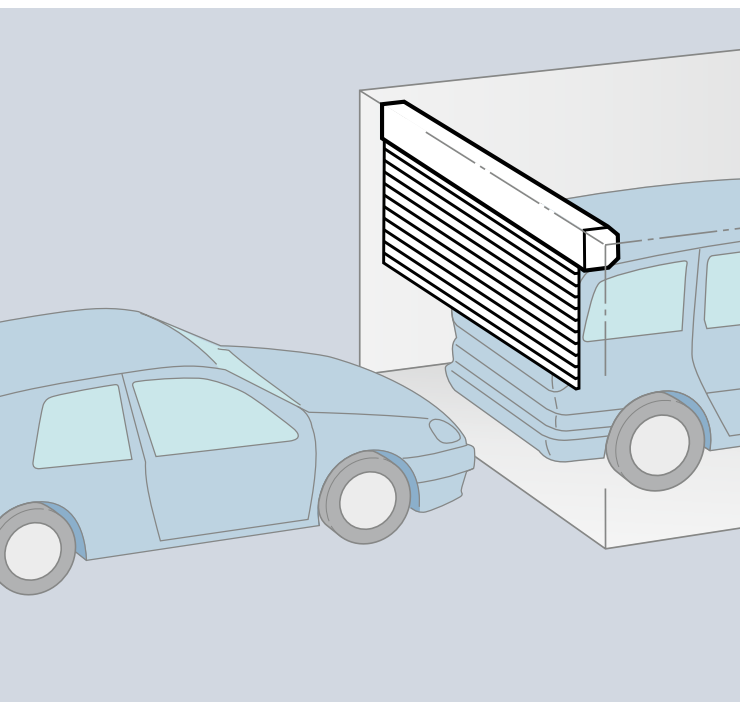

* Podrobné podmienky záruky nájdete na: www.hoermann.com

Dobré dôvody pre rolovaciu bránu

Presvedčivá funkcia a vzhľad

Maximálny priestor pred garážou a v garáži

Konštrukcia šetriaca miesto

Rolovacie brány RollMatic sa otvárajú zvislo a nezaberajú takmer žiadne miesto v garáži. Vďaka ich princípu konštrukcie ponúkajú maximálny priestor v garáži a pred garážou. Aj oblasť stropu ostáva voľná a môže sa použiť napríklad pre lampy alebo ako dodatočný úložný priestor.

Optimálne pri modernizácii

Tvar otvoru garáže nehrá pri garážových rolovacích bránach žiadnu úlohu, či už je pravouhlý, skosený, so segmentmi alebo oblúkmi.

Rolovacia brána Hörmann sa hodí vždy.

Vonkajšia rolovacia brána pri chýbajúcom vnútornom doraze