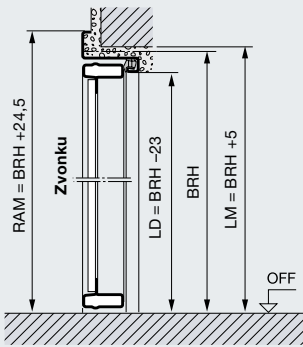

1-kridlové s dolným dorazom

(dolný doraz sa odstráni zo strany stavebníka)

Vonkajší doraz otváranie smerom von

Vnútný doraz otváranie smerom dovnútra

Vysvetlivky k rozmerom

- RAM Vonkajší rozmer rámu
- BRB Doporučený stavebný rozmer, šírka
- BRH Doporučený stavebný rozmer, výška
- LM Svetlý rozmer muríva
- LD Svetlý prechod