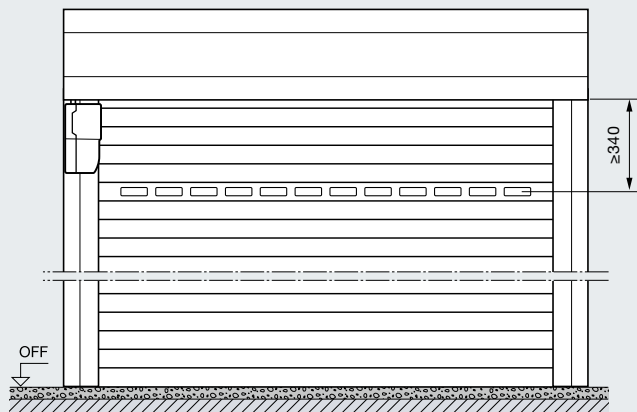

Garážová rollovacia brána RollMatic vrátane pohonu

Vnútrotná rollovacia brána: montáž za otvor, pohľad strana dorazu

Vnútrotná rollovacia brána: montáž do otvoru, pohľad zvnútra

Rozsah veľkostí vnútornej a vonkajšej rollovacej brány