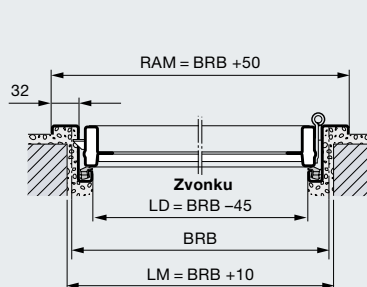

1-kridlové s dolným dorazom

(dolný doraz sa odstráni zo strany stavebníka)

Vonkajší doraz otváranie smerom von

Vnútný doraz otváranie smerom dovnútra

Vysvetlivky k rozmerom

- RAM Vonkajší rozmer rámu
- BRB Doporučený stavebný rozmer, šírka
- BRH Doporučený stavebný rozmer, výška
- LM Svetlý rozmer muríva
- LD Svetlý prechod