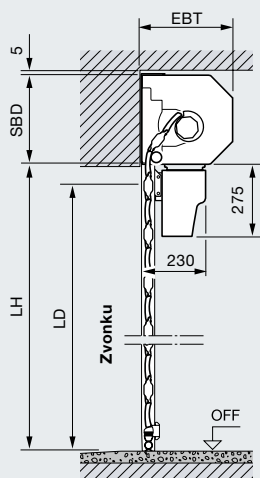

Garážová rollovacia brána RollMatic vrátane pohonu

Vnútrotná rollovacia brána: montáž za otvor, pohľad strana dorazu

Vnútrotná rollovacia brána: montáž do otvoru, pohľad zvnútra

Rozsah veľkostí vnútornej a vonkajšej rollovacej brány