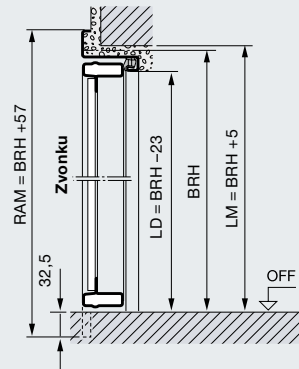

1-kridlové s dolným dorazom

(dolný doraz sa odstráni zo strany stavebníka)

Vonkajší doraz otváranie smerom von

Vnútný doraz otváranie smerom dovnútra

Vysvetlivky k rozmerom

- RAM Vonkajší rozmer rámu
- BRB Doporučený stavebný rozmer, šírka
- BRH Doporučený stavebný rozmer, výška
- LM Svetlý rozmer muríva
- LD Svetlý prechod