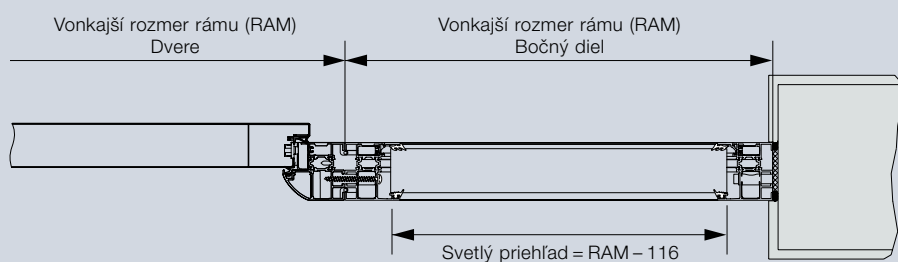

Horizontálny rez bočného dielu