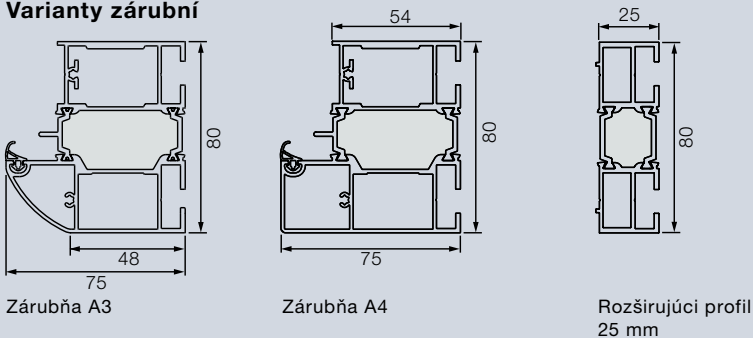

Bočné diely ThermoPro / ThermoPro Plus

Normované rozmery	
Motívy	Vonkajší rozmer rámu (objednávaci rozmer)
Sklenená výplň: 010, 015, 020, 025, 030, 040, 700, 750, 850, 900	400 x 2100
Atypické veľkosti	
Motívy	Vonkajší rozmer rámu (objednávaci rozmer)
Sklenená výplň: 010, 015, 020, 025, 030, 040, 700, 750, 850, 900	ThermoPro: 300 – 1000* x 1875 – 2250 ThermoPro Plus: 300 – 1000* x 1875 – 2250
Panelová výplň: 100, 200, 400	450 x 1990 – 2186

** od šírky 500 mm nie je možný nadsvetlík. Prvky dverí s bočnými dielmi nemajú statickú funkciu, statika musí byť zaručená stavebným telesom.

Nadsvetlíky ThermoPro / ThermoPro Plus

Atypické veľkosti	
Motívy	Vonkajší rozmer rámu (objednávaci rozmer)
Sklenená výplň: 010, 015, 020, 025, 030, 040, 700, 750, 900	875 – 2250 x 300 – 500

ThermoPro Plus

Variety zárubní

Horizontálny rez dverí