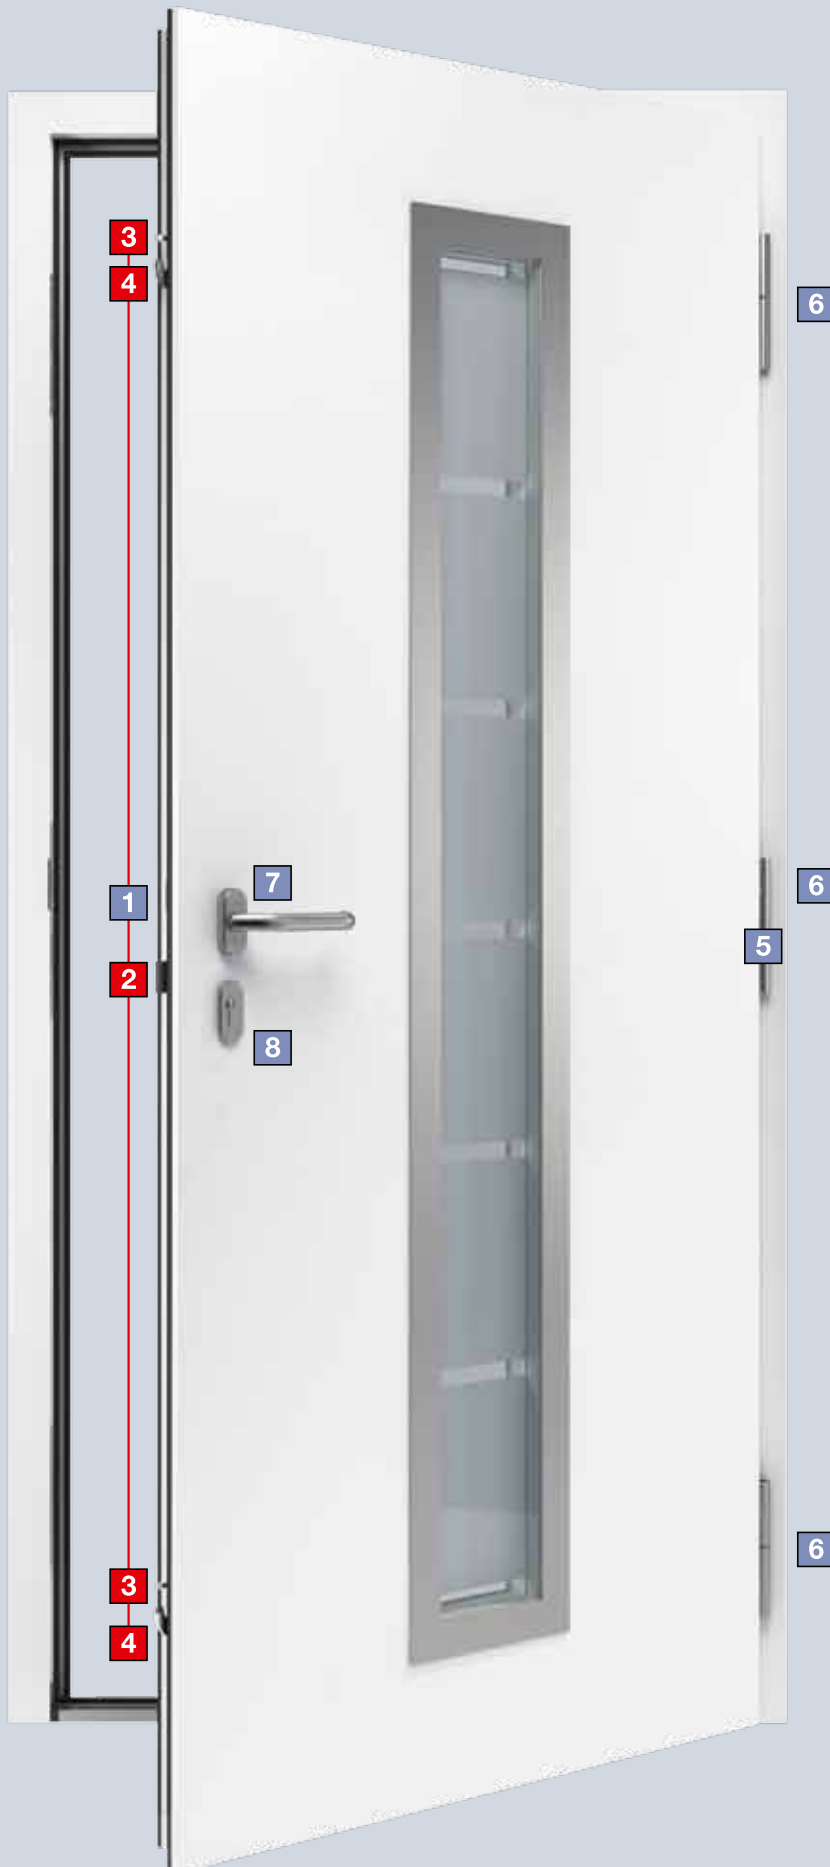

Pri dverách ThermoPro Plus je možné zatváracie plechy prestavovať za účelom optimálneho nastavenia dverí. So západkou Softlock pre tiché zatvorenie dverí.

Západka Softlock

Západka zámku

Otočná západka s bezpečnostným čapom