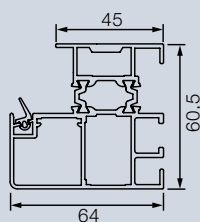

ThermoPro / ThermoPro Plus

Veľkosti a montážne údaje

Veľkosti

Dvere ThermoPro

Normované rozmery		
Vonkajší rozmer rámu (objednávaci rozmer)	Svetlý rozmer muriva	Svetlý rozmer zárubne
1000 × 2100	1020 × 2110	872 × 2016
1100 × 2100	1120 × 2110	972 × 2016

Dvere ThermoPro Plus

Normované rozmery		
Vonkajší rozmer rámu (objednávaci rozmer)	Svetlý rozmer muriva	Svetlý rozmer zárubne
1000 × 2100	1020 × 2110	850 × 2005
1100 × 2100	1120 × 2110	950 × 2005

Dvere ThermoPro / ThermoPro Plus

Atypické veľkosti	
Motívy	Vonkajší rozmer rámu (objednávaci rozmer)
100, 200, 400	875 – 1100 × 1990 – 2186
020, 025, 030, 700, 750, 850, 900	875 – 1250 × 1990 – 2250
010, 015, 040	875 – 1250 × 1875 – 2250
ThermoPro Plus: 700, 750, 850, 900	875 – 1250 × 1875 – 2250

ThermoPro

Variety zárubní

Zárubňa A2

Rozširujúci profil
25 mm

Rozširujúci profil
50 mm

Horizontálny rez dverí

Vertikálny rez dverí

Horizontálny rez bočného dielu