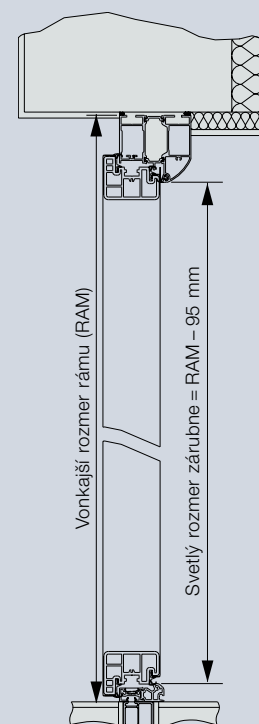

Vertikálny rez dverí