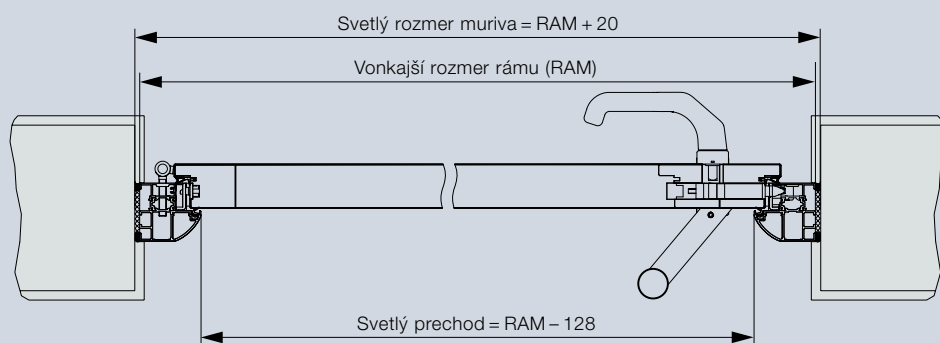

ThermoPro

Variety zárubní

Zárubňa A1

Zárubňa A2

Rozširujúci profil
25 mm

Rozširujúci profil
50 mm

Horizontálny rez dverí

Vertikálny rez dverí