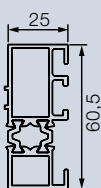

ThermoPro

Variety zárubní

Zárubňa A1

Zárubňa A2

Rozširujúci profil
25 mm

Rozširujúci profil
50 mm

Horizontálny rez dverí

Vertikálny rez dverí