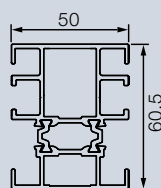

ThermoPro

Variety zárubní

Zárubňa A1

Zárubňa A2

Rozširujúci profil
25 mm

Rozširujúci profil
50 mm

Horizontálny rez dverí

Vertikálny rez dverí