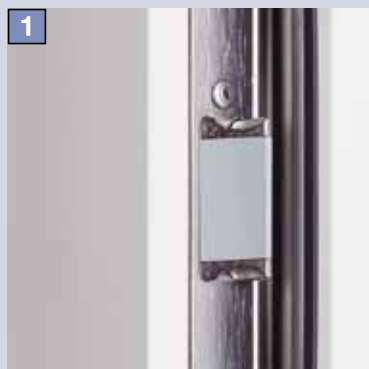

Najlepšie sériové vybavenie

Pretože značková kvalita presviedča v každom detaile

5-násobný bezpečnostný zámok

A doma sa cítite bezpečne:

2 kónické otočné západky zapadnú s 2 dodatočnými bezpečnostnými čapmi, ako aj s 1 západkou zámku do zatváracieho plechu zárubne a dvere sa pevne pritiahnu.

Pri dverách ThermoPro Plus je možné zatváracie plechy prestavovať za účelom optimálneho nastavenia dverí. So západkou Softlock pre tiché zatvorenie dverí.

Západka Softlock