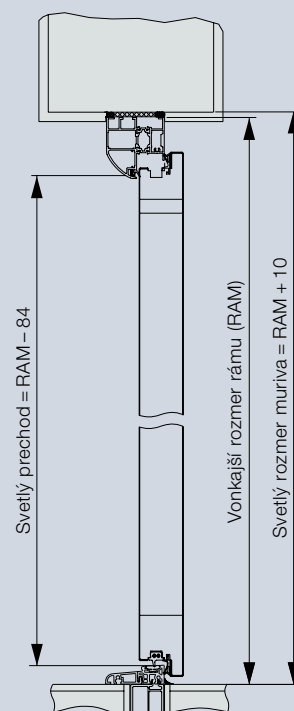

ThermoPro

Variety zárubní

Zárubňa A1

Zárubňa A2

Rozširujúci profil
25 mm

Rozširujúci profil
50 mm

Horizontálny rez dverí

Vertikálny rez dverí