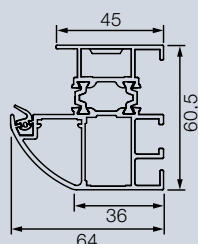

ThermoPro / ThermoPro Plus

Veľkosti a montážne údaje

Veľkosti

Dvere ThermoPro

Normované rozmery		
Vonkajší rozmer rámu (objednávaci rozmer)	Svetlý rozmer muriva	Svetlý rozmer zárubne
1000 × 2100	1020 × 2110	872 × 2016
1100 × 2100	1120 × 2110	972 × 2016

Dvere ThermoPro Plus

Normované rozmery		
Vonkajší rozmer rámu (objednávaci rozmer)	Svetlý rozmer muriva	Svetlý rozmer zárubne
1000 × 2100	1020 × 2110	850 × 2005
1100 × 2100	1120 × 2110	950 × 2005

Dvere ThermoPro / ThermoPro Plus

Atypické veľkosti	
Motívy	Vonkajší rozmer rámu (objednávaci rozmer)
100, 200, 400	875 – 1100 × 1990 – 2186
020, 025, 030, 700, 750, 850, 900	875 – 1250 × 1990 – 2250
010, 015, 040	875 – 1250 × 1875 – 2250
ThermoPro Plus: 700, 750, 850, 900	875 – 1250 × 1875 – 2250

ThermoPro

Variety zárubní

Zárubňa A1